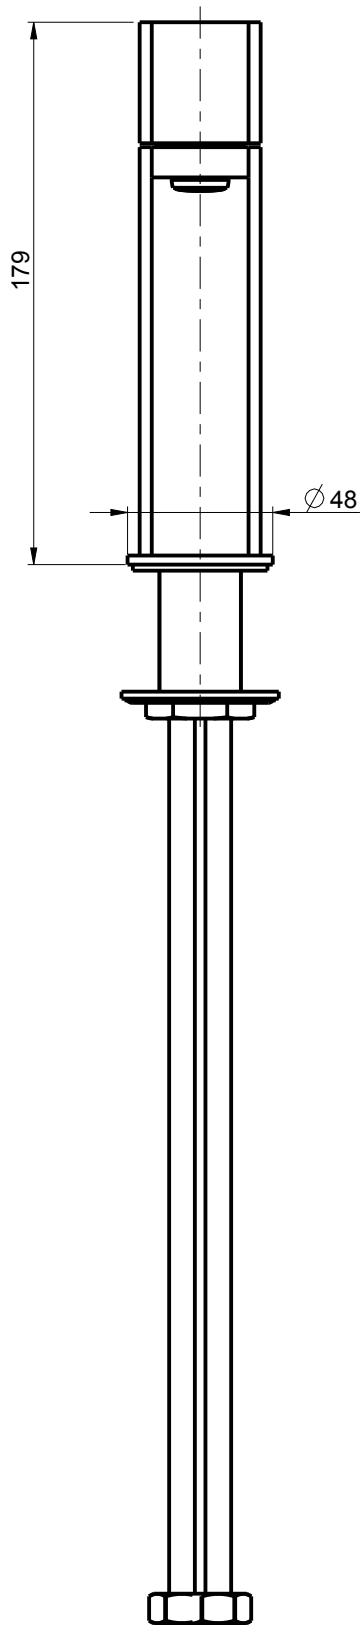

DIAMETRO FORO:
HOLE DIAMETER:

35 mm

 RUBINETTERIE
F.lli Frattini

DESCRIZIONE: MONOCOMANDO PER LAVABO SENZA SCARICO

DESCRIPTION: Single-lever washbasin mixer without pop-up waste

ARTICOLO N°: 89050B

SERIE: BORGIA

REV.: 0

DATA
25/03/19

SCALA 2:5