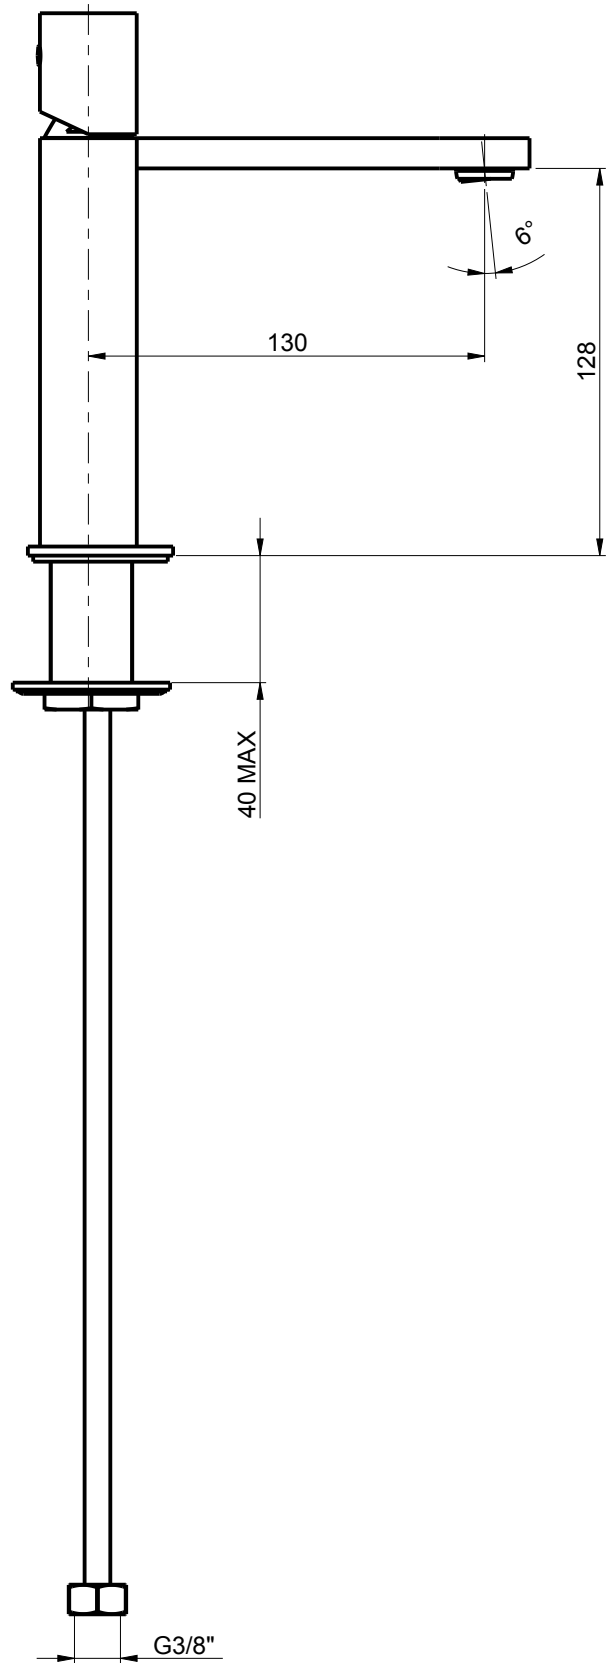

DIAMETRO FORO:
HOLE DIAMETER:

35 mm

 RUBINETTERIE
F.lli Frattini

DESCRIZIONE: MONOCOMANDO PER LAVABO SENZA SCARICO

DESCRIPTION: Single-lever washbasin mixer without pop-up waste

ARTICOLO N°: 89050B

SERIE: BORGIA

REV.: 0

DATA
25/03/19

SCALA 2:5