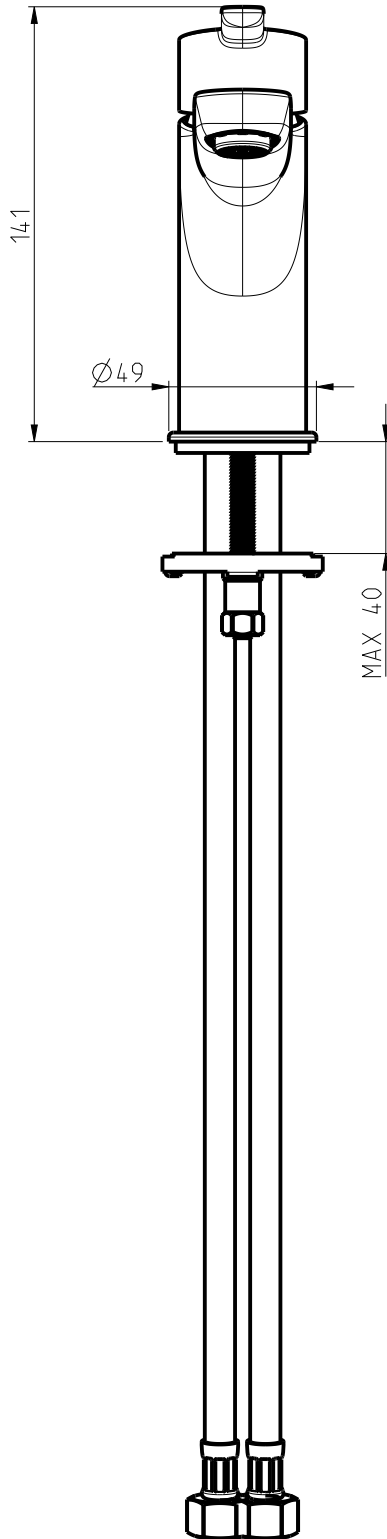

DIAMETRO FORO:
HOLE DIAMETER:
35 mm

DESCRIZIONE: **MONOCOMANDO PER LAVABO SENZA SCARICO SERIE CALEO**

SCALA

DESCRIPTION: **SINGLE-LEVER WASHBASIN MIXER WITHOUT POP-UP WASTE**

2:5

ARTICOLO N°: **61050**

REVISIONE: 0