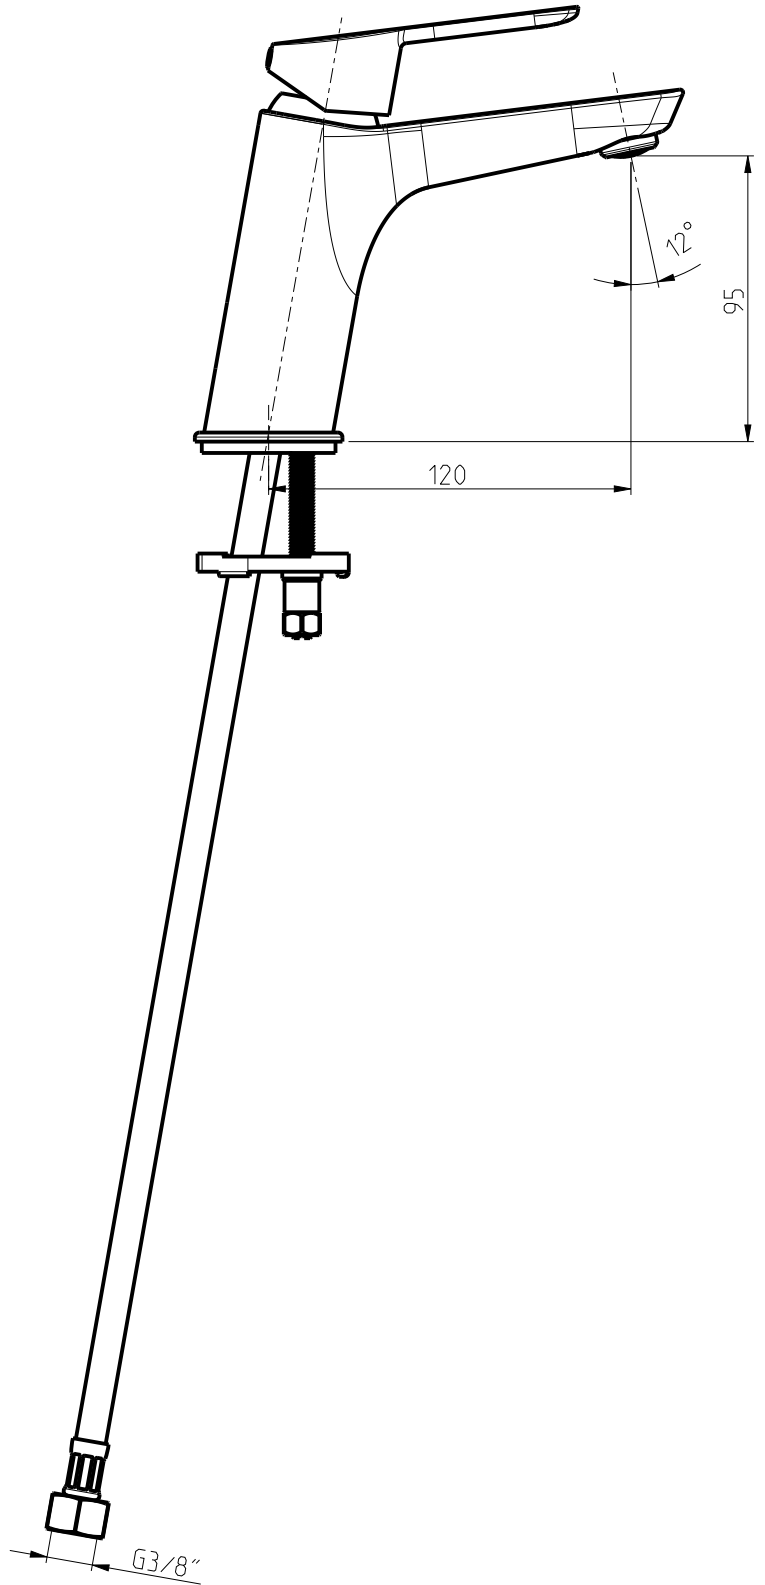

DIAMETRO FORO:
HOLE DIAMETER:
35 mm

DESCRIZIONE: **MONOCOMANDO PER LAVABO SENZA SCARICO SERIE CALEO**

SCALA

DESCRIPTION: **SINGLE-LEVER WASHBASIN MIXER WITHOUT POP-UP WASTE**

2:5

ARTICOLO N°: **61050**

REVISIONE: 0