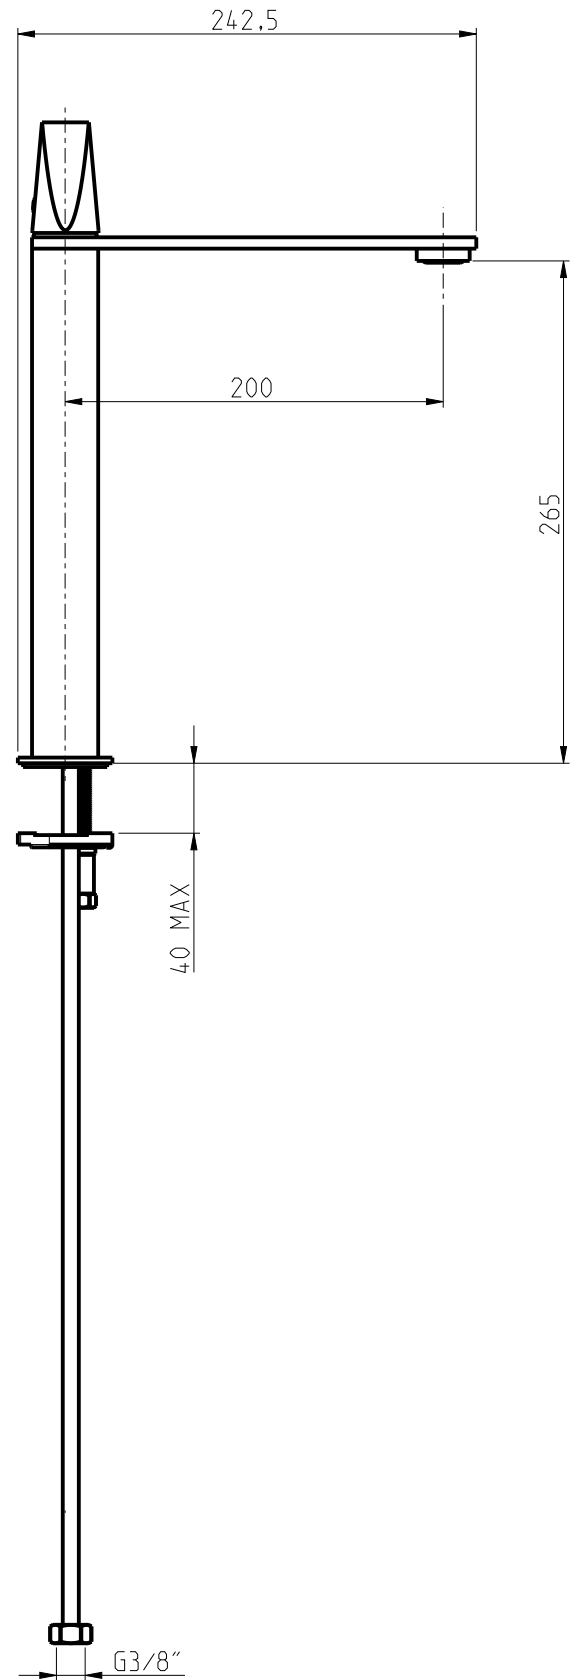

DIAMETRO FORO:
HOLE DIAMETER:
35 mm

RUBINETTERIE

F.lli Frattini

DESCRIZIONE: **MONOCOMANDO LAVABO ALTO ALINE**

DESCRIPTION: **HIGH VERSION SINGLE-LEVER WASHBASIN ALINE**

ARTICOLO N°: **4906521**

REVISIONE: 0

DATA: 22/09/2022

SCALA

1:4