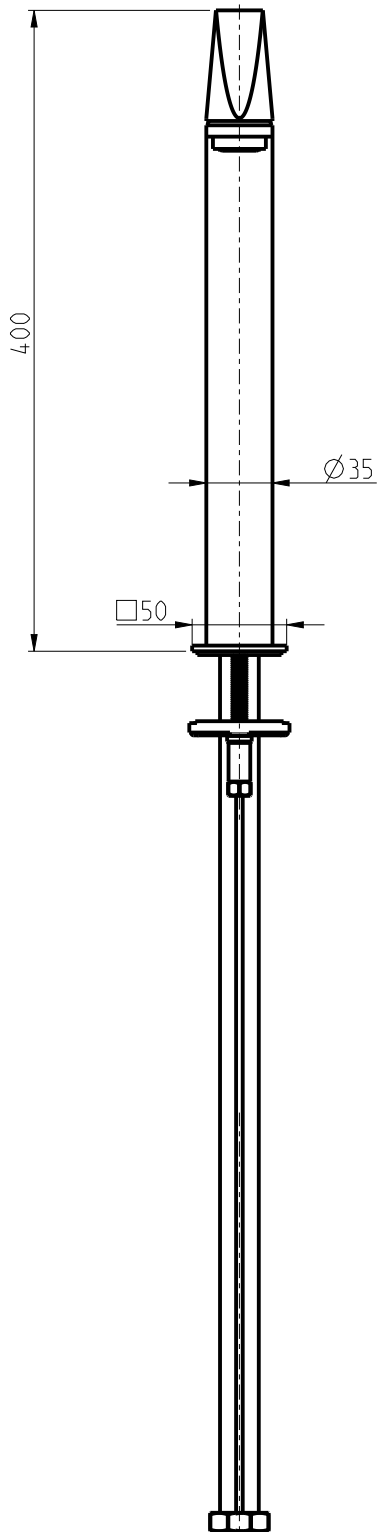

DIAMETRO FORO:
HOLE DIAMETER:
35 mm

RUBINETTERIE

F.lli Frattini

DESCRIZIONE: **MONOCOMANDO LAVABO ALTO ALINE**

DESCRIPTION: **HIGH VERSION SINGLE-LEVER WASHBASIN ALINE**

ARTICOLO N°: **4906521**

REVISIONE: 0

DATA: 22/09/2022

SCALA

1:4