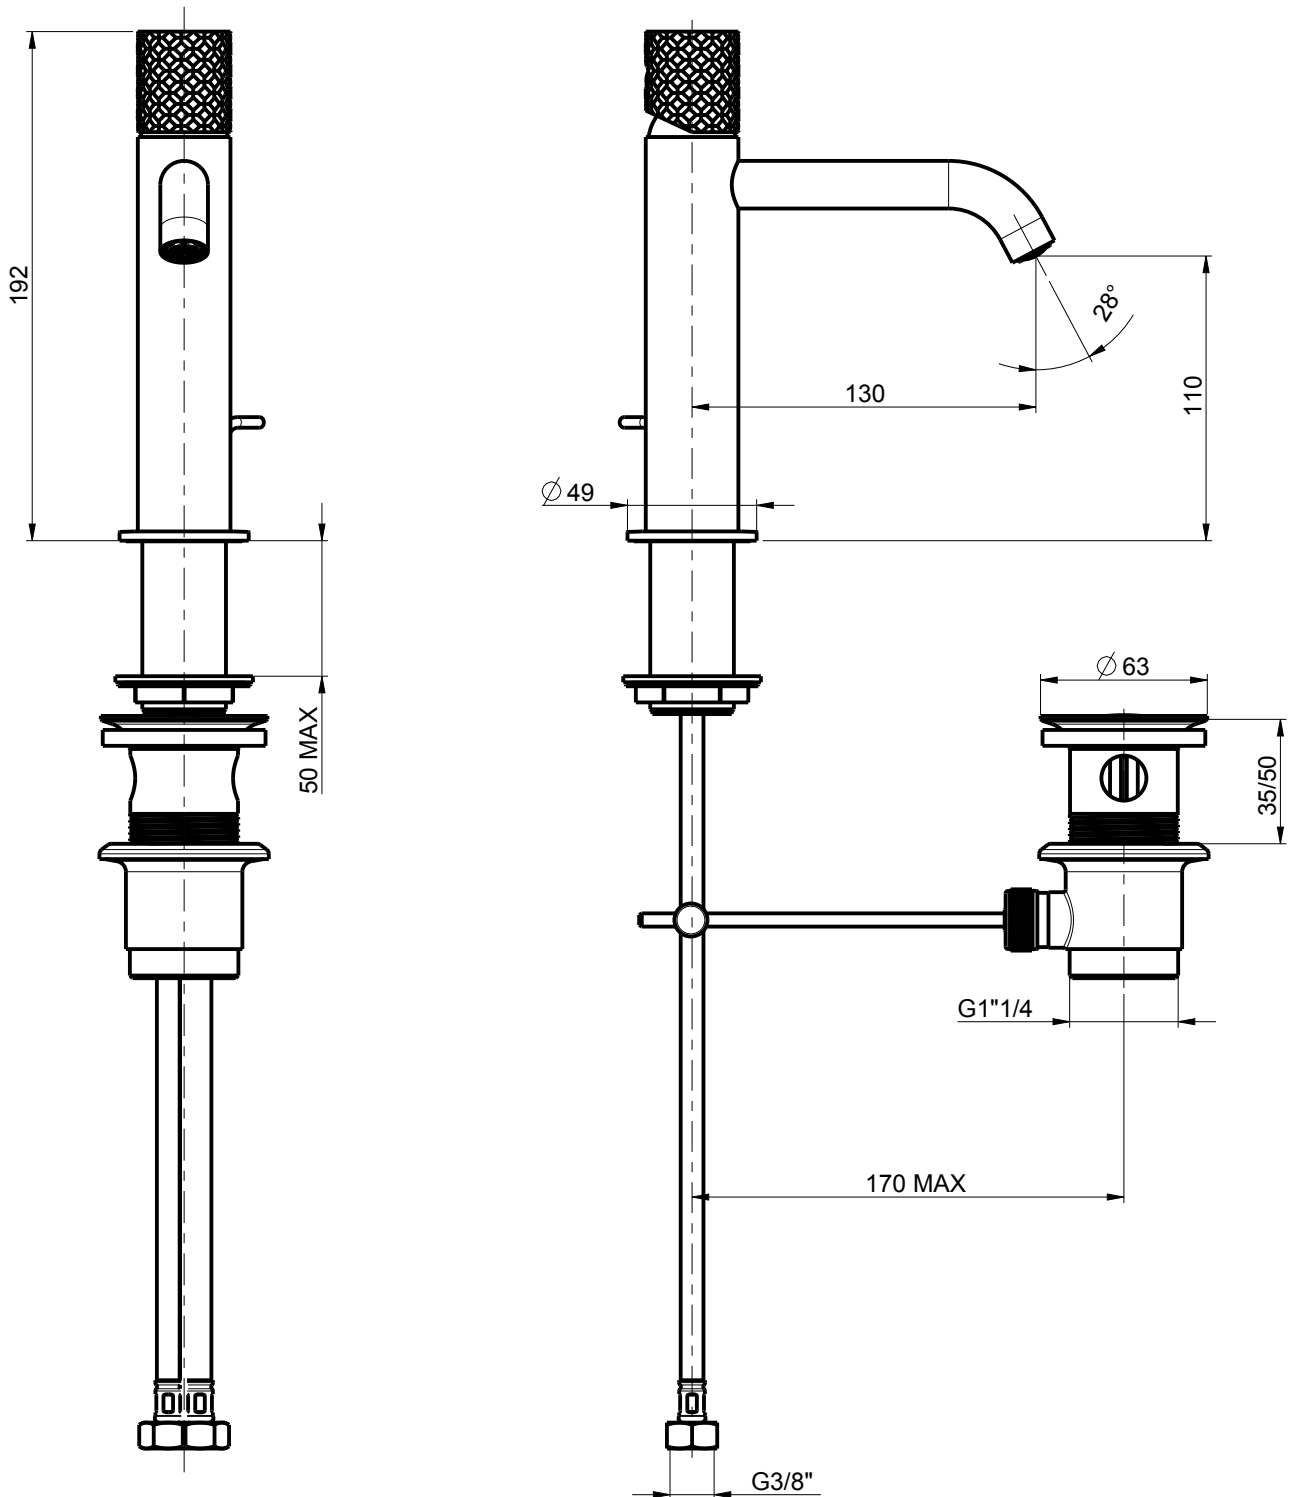

DIAMETRO FORO:
HOLE DIAMETER:

35 mm

RUBINETTERIE
F.lli Frattini

DESCRIZIONE: MONOCOMANDO LAVABO XL CON SCARICO 1"1/4

DESCRIPTION: SINGLE-LEVER WASHBASIN MIXER

ARTICOLO N°: 12454

SERIE: PEPE

REV.: 0

DATA
15-11-17

SCALA 7:20